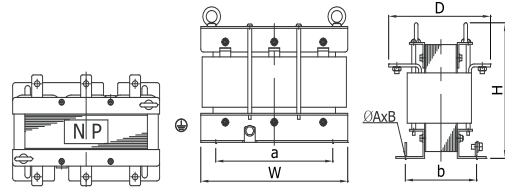

Fig.2

TO THE WORLD BUMHAN ● WE MAKE FOR YOU ● TO THE WORLD BUMHAN ● WE MAKE FOR YOU ● TO THE WORLD BUMHAN ● WE MAKE FOR YOU ● TO THE WORLD BUMHAN

Selection Table

Type (형식명)	Specification(사양)		Dimension (외형치수, mm)						Weight (kg)	mH/A	Shape		
	Line Voltage(V)	Cap.(kW)	W	D	H	a	b	ØA×B					
BHACLA2H -0.4	480V	0.4	136	105	142	97	61	6×17	2.5	25.5/1.2	Fig.1		
-0.75		0.75	136	105	142	97	61		2.6	15.3/2			
-1.5		1.5	156	125	152	130	89		8×20	5		7.65/4	
-2.2		2.2	156	135	152	130	89	5.1		6.12/5			
-3.7		3.7	210	135	197	160	91	6		3.4/9			
-5.5		5.5	210	145	197	160	101	10×25	7	2.55/12			
-7.5		7.5	210	170	200	160	121		10	1.53/20			
-11		11	210	190	200	160	136		13	1.23/25			
-15		/	15	270	170	222	215	121	10×25	15		0.9/34	Fig.2
-18.5			18.5	270	180	232	215	126		17		0.68/45	
-22			22	270	196	230	215	141		20		0.612/50	
-30		460V	30	270	196	230	215	141	10×25	22		0.51/60	
-37			37	270	196	256	215	141		25		0.38/80	
-45			45	300	220	240	215	146		27		0.348/88	
-55		415V	55	300	220	241	215	146	12×30	30		0.306/100	
-75	75		300	263	267	215	161	35		0.211/145			
-90	90		330	250	301	270	166	40		0.175/175			
-110	400V	110	330	270	301	270	186	12×30	50	0.139/220			
-132		132	330	277	327	270	186		55	0.118/260			
-160		160	360	290	336	270	181		60	0.093/330			
-200	380V	200	360	309	336	270	196	12×30	70	0.076/400			
-220		220	360	299	362	270	186		71	0.07/440			
-250		250	391	319	396	330	200		95	0.062/500			
-280		280	391	319	398	330	200	12×30	96	0.054/570			
-315		315	391	327	425	330	200		100	0.048/640			
-375		375	391	330	427	330	200		105	0.041/760			
-450		450	391	346	478	330	220	130	0.034/920				

TO THE WORLD BUMHAN ● WE MAKE FOR YOU ● TO THE WORLD BUMHAN ● WE MAKE FOR YOU ● TO THE WORLD BUMHAN ● WE MAKE FOR YOU ● TO THE WORLD BUMHAN

TRANSFORMERS
NCT

REACTORS