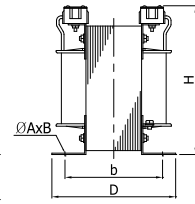

Fig. 2

TO THE WORLD BUMHAN ● WE MAKE FOR YOU ● TO THE WORLD BUMHAN ● WE MAKE FOR YOU ● TO THE WORLD BUMHAN ● WE MAKE FOR YOU ● TO THE WORLD BUMHAN

Selection Table

Type (형식명)	Specification(사양)			Dimension (외형치수, mm)						Weight (kg)	Remark	Shape	
	Pri.(V)	Sec.(V)	Cap.(VA)	W	D	H	a	b	ØA×B				
BHTB-DG40	230V 220V 208V 200V 0	120V 110V 100V 0 SE	40	79	86	87	65	65	5×8	1.27	Fig. 1		
-DG50			50	79	91	87	65	70		1.46			
-DG75			75	90	99	95	72	74		2.13			
-DG100			100	90	101	95	72	77		2.27			
-DG150			150	110	110	116	94	82		3.35			
-DG200			200	110	115	116	94	87		3.82			
-DG300			300	117	116	122	96	88	5×10	4.65			
-DG500			500	138	129	139	110	94		7.23			
-DG750			750	156	158	155	130	104	6×10	10.1			
-DG1K			1k	156	167	156	130	113		11.7			
-DG1.5K			1.5k	185	153	178	160	122	8×20	16			
-DG2K			2k	185	173	178	160	141		19.7			
-DG3K			3k	220	189	218	170	149	10×25	27.6			
-DG5K			5k	258	206	245	195	156		40.4			
-DG7.5K			7.5k	280	208	272	220	164		51			Eye Bolts
-DG10K			10k	311	236	308	252	186		69			Fig. 2

TO THE WORLD BUMHAN ● WE MAKE FOR YOU ● TO THE WORLD BUMHAN ● WE MAKE FOR YOU ● TO THE WORLD BUMHAN ● WE MAKE FOR YOU ● TO THE WORLD BUMHAN