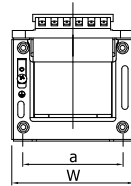

Fig. 1

Fig. 2

TO THE WORLD BUMHAN ● WE MAKE FOR YOU ● TO THE WORLD BUMHAN ● WE MAKE FOR YOU ● TO THE WORLD BUMHAN ● WE MAKE FOR YOU ● TO THE WORLD BUMHAN

Selection Table

Type (형식명)	Specification(사양)			Dimension (외형치수, mm)						Weight (kg)	Remark	Shape	
	Pri.(V)	Sec.(V)	Cap.(VA)	W	D	H	a	b	ØA×B				
BHTB-DG40	230V 220V 208V 200V 0	120V 110V 100V 0 SE	40	79	86	87	65	65	5×8	1.27	Fig. 1		
-DG50			50	79	91	87	65	70		1.46			
-DG75			75	90	99	95	72	74		2.13			
-DG100			100	90	101	95	72	77		2.27			
-DG150			150	110	110	116	94	82		3.35			
-DG200			200	110	115	116	94	87		3.82			
-DG300			300	117	116	122	96	88	5×10	4.65			
-DG500			500	138	129	139	110	94		7.23			
-DG750			750	156	158	155	130	104	6×10	10.1			
-DG1K			1k	156	167	156	130	113		11.7			
-DG1.5K			1.5k	185	153	178	160	122	8×20	16			
-DG2K			2k	185	173	178	160	141		19.7			
-DG3K			3k	220	189	218	170	149	10×25	27.6			
-DG5K			5k	258	206	245	195	156		40.4			
-DG7.5K			7.5k	280	208	272	220	164		51			Eye Bolts
-DG10K			10k	311	236	308	252	186		69			Fig. 2

TO THE WORLD BUMHAN ● WE MAKE FOR YOU ● TO THE WORLD BUMHAN ● WE MAKE FOR YOU ● TO THE WORLD BUMHAN ● WE MAKE FOR YOU ● TO THE WORLD BUMHAN