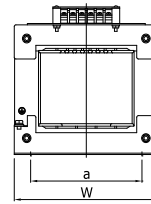

Fig. 1

Fig. 2

TO THE WORLD BUMHAN ● WE MAKE FOR YOU ● TO THE WORLD BUMHAN ● WE MAKE FOR YOU ● TO THE WORLD BUMHAN ● WE MAKE FOR YOU ● TO THE WORLD BUMHAN

Selection Table

Type (형식명)	Specification(사양)			Dimension (외형치수, mm)						Weight (kg)	Remark	Shape	
	Pri.(V)	Sec.(V)	Cap.(VA)	W	D	H	a	b	ØA×B				
BHTB-DG40	230V 220V 208V 200V 0	120V 110V 100V 0 SE	40	79	86	87	65	65	5×8	1.27	Fig. 1		
-DG50			50	79	91	87	65	70		1.46			
-DG75			75	90	99	95	72	74		2.13			
-DG100			100	90	101	95	72	77		2.27			
-DG150			150	110	110	116	94	82		3.35			
-DG200			200	110	115	116	94	87		3.82			
-DG300			300	117	116	122	96	88	5×10	4.65			
-DG500			500	138	129	139	110	94		7.23			
-DG750			750	156	158	155	130	104	6×10	10.1			
-DG1K			1k	156	167	156	130	113		11.7			
-DG1.5K			1.5k	185	153	178	160	122	8×20	16			
-DG2K			2k	185	173	178	160	141		19.7			
-DG3K			3k	220	189	218	170	149	10×25	27.6			
-DG5K			5k	258	206	245	195	156		40.4			
-DG7.5K			7.5k	280	208	272	220	164		51			Eye Bolts
-DG10K			10k	311	236	308	252	186		69			Fig. 2

TO THE WORLD BUMHAN ● WE MAKE FOR YOU ● TO THE WORLD BUMHAN ● WE MAKE FOR YOU ● TO THE WORLD BUMHAN ● WE MAKE FOR YOU ● TO THE WORLD BUMHAN