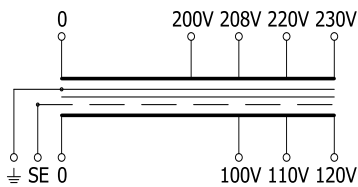

Fig. 1

Fig. 2

TO THE WORLD BUMHAN ● WE MAKE FOR YOU ● TO THE WORLD BUMHAN ● WE MAKE FOR YOU ● TO THE WORLD BUMHAN ● WE MAKE FOR YOU ● TO THE WORLD BUMHAN

Selection Table

Type (형식명)	Specification(사양)			Dimension (외형치수, mm)						Weight (kg)	Remark	Shape	
	Pri.(V)	Sec.(V)	Cap.(VA)	W	D	H	a	b	ØA×B				
BHTB-DG40	230V 220V 208V 200V 0	120V 110V 100V 0 SE	40	79	86	87	65	65	5×8	1.27	Fig. 1		
-DG50			50	79	91	87	65	70		1.46			
-DG75			75	90	99	95	72	74		2.13			
-DG100			100	90	101	95	72	77		2.27			
-DG150			150	110	110	116	94	82		3.35			
-DG200			200	110	115	116	94	87		3.82			
-DG300			300	117	116	122	96	88	5×10	4.65			
-DG500			500	138	129	139	110	94		7.23			
-DG750			750	156	158	155	130	104	6×10	10.1			
-DG1K			1k	156	167	156	130	113		11.7			
-DG1.5K			1.5k	185	153	178	160	122	8×20	16			
-DG2K			2k	185	173	178	160	141		19.7			
-DG3K			3k	220	189	218	170	149	10×25	27.6			
-DG5K			5k	258	206	245	195	156		40.4			
-DG7.5K			7.5k	280	208	272	220	164		51			Eye Bolts
-DG10K			10k	311	236	308	252	186		69			Fig. 2

TO THE WORLD BUMHAN ● WE MAKE FOR YOU ● TO THE WORLD BUMHAN ● WE MAKE FOR YOU ● TO THE WORLD BUMHAN ● WE MAKE FOR YOU ● TO THE WORLD BUMHAN