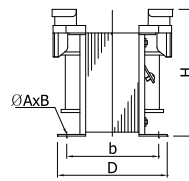

Fig. 1

TO THE WORLD BUMHAN ● WE MAKE FOR YOU ● TO THE WORLD BUMHAN ● WE MAKE FOR YOU ● TO THE WORLD BUMHAN ● WE MAKE FOR YOU ● TO THE WORLD BUMHAN

Selection Table

Type (형식명)	Specification(사양)			Dimension (외형치수, mm)						Weight (kg)	Remark	Shape	
	Pri.(V)	Sec.(V)	Cap.(VA)	W	D	H	a	b	ØA×B				
BHTB-DG40	230V 220V 208V 200V 0	120V 110V 100V 0 SE	40	79	86	87	65	65	5×8	1.27	Fig. 1		
-DG50			50	79	91	87	65	70		1.46			
-DG75			75	90	99	95	72	74		2.13			
-DG100			100	90	101	95	72	77		2.27			
-DG150			150	110	110	116	94	82		3.35			
-DG200			200	110	115	116	94	87		3.82			
-DG300			300	117	116	122	96	88	5×10	4.65			
-DG500			500	138	129	139	110	94		7.23			
-DG750			750	156	158	155	130	104	6×10	10.1			
-DG1K			1k	156	167	156	130	113		11.7			
-DG1.5K			1.5k	185	153	178	160	122	8×20	16			
-DG2K			2k	185	173	178	160	141		19.7			
-DG3K			3k	220	189	218	170	149	10×25	27.6			
-DG5K			5k	258	206	245	195	156		40.4			
-DG7.5K			7.5k	280	208	272	220	164		51			Eye Bolts
-DG10K			10k	311	236	308	252	186		69			Fig. 2

TO THE WORLD BUMHAN ● WE MAKE FOR YOU ● TO THE WORLD BUMHAN ● WE MAKE FOR YOU ● TO THE WORLD BUMHAN ● WE MAKE FOR YOU ● TO THE WORLD BUMHAN