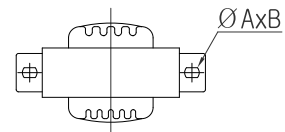

TO THE WORLD BUMHAN • WE MAKE FOR YOU • TO THE WORLD BUMHAN • WE MAKE FOR YOU • TO THE WORLD BUMHAN • WE MAKE FOR YOU • TO THE WORLD BUMHAN

Selection Table

Type (형식명)	Specification(사양)			Dimension (외형치수, mm)						Weight (kg)	Remark
	Pri.(V)	Sec.(V)	Cap.(VA)	W	D	H	a	b	ØAxB		
BHBD -DA3	220V 110V 0	12V	3	61	32	37	43	52	6×3.5	0.17	
-DA6		6V	6	69	36	42	50	59	6×4	0.27	
-DA12		0	12	83	44	50	60	71		0.42	
-DA24		15V	24	98	55	58	69	83	7×4	0.8	
-DA40		12V	40	108	61	68	79	95	8×5	1.1	
-DA50		9V	50	108	73	69	80	92	7×4.6	1.6	
-DA75		6V	75	119	80	77	90	104	8×4	2.1	
-DA75		0	75	119	80	77	90	104	8×4	2.1	
BHBD -DB3	220V 110V 0	18V	3	61	32	37	43	52	6×3.5	0.17	
-DB6		9V	6	69	36	42	50	59	6×4	0.27	
-DB12		0	12	83	44	50	60	71		0.42	
-DB24		9V	24	98	55	58	69	83	7×4	0.8	
-DB40		6V	40	108	61	68	79	95	8×5	1.1	
-DB50		0	50	108	73	69	80	92	7×4.6	1.6	
-DB75		9V	75	119	80	77	90	104	8×4	2.1	
-DB75		0	75	119	80	77	90	104	8×4	2.1	

TO THE WORLD BUMHAN • WE MAKE FOR YOU • TO THE WORLD BUMHAN • WE MAKE FOR YOU • TO THE WORLD BUMHAN • WE MAKE FOR YOU • TO THE WORLD BUMHAN