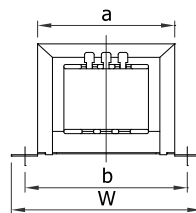

TO THE WORLD BUMHAN • WE MAKE FOR YOU • TO THE WORLD BUMHAN • WE MAKE FOR YOU • TO THE WORLD BUMHAN • WE MAKE FOR YOU • TO THE WORLD BUMHAN

Selection Table

Type (형식명)	Specification(사양)			Dimension (외형치수, mm)						Weight (kg)	Remark
	Pri.(V)	Sec.(V)	Cap.(VA)	W	D	H	a	b	ØAxB		
BHBD -DA3	220V 110V 0	12V	3	61	32	37	43	52	6×3.5	0.17	
-DA6		6V	6	69	36	42	50	59	6×4	0.27	
-DA12		0	12	83	44	50	60	71		0.42	
-DA24		15V	24	98	55	58	69	83	7×4	0.8	
-DA40		12V	40	108	61	68	79	95	8×5	1.1	
-DA50		9V	50	108	73	69	80	92	7×4.6	1.6	
-DA75		6V	75	119	80	77	90	104	8×4	2.1	
-DA75		0	75	119	80	77	90	104	8×4	2.1	
BHBD -DB3	220V 110V 0	18V	3	61	32	37	43	52	6×3.5	0.17	
-DB6		9V	6	69	36	42	50	59	6×4	0.27	
-DB12		0	12	83	44	50	60	71		0.42	
-DB24		9V	24	98	55	58	69	83	7×4	0.8	
-DB40		6V	40	108	61	68	79	95	8×5	1.1	
-DB50		0	50	108	73	69	80	92	7×4.6	1.6	
-DB75		9V	75	119	80	77	90	104	8×4	2.1	
-DB75		0	75	119	80	77	90	104	8×4	2.1	

TO THE WORLD BUMHAN • WE MAKE FOR YOU • TO THE WORLD BUMHAN • WE MAKE FOR YOU • TO THE WORLD BUMHAN • WE MAKE FOR YOU • TO THE WORLD BUMHAN