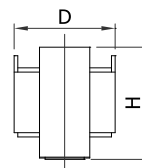

TO THE WORLD BUMHAN • WE MAKE FOR YOU • TO THE WORLD BUMHAN • WE MAKE FOR YOU • TO THE WORLD BUMHAN • WE MAKE FOR YOU • TO THE WORLD BUMHAN

Selection Table

Type (형식명)	Specification(사양)			Dimension (외형치수, mm)						Weight (kg)	Remark
	Pri.(V)	Sec.(V)	Cap.(VA)	W	D	H	a	b	ØAxB		
BHBD -DA3	220V 110V 0	12V	3	61	32	37	43	52	6×3.5	0.17	
-DA6		6V	6	69	36	42	50	59	6×4	0.27	
-DA12		0	12	83	44	50	60	71		0.42	
-DA24		15V	24	98	55	58	69	83	7×4	0.8	
-DA40		12V	40	108	61	68	79	95	8×5	1.1	
-DA50		9V	50	108	73	69	80	92	7×4.6	1.6	
-DA75		6V	75	119	80	77	90	104	8×4	2.1	
-DA75		0	75	119	80	77	90	104	8×4	2.1	
BHBD -DB3	220V 110V 0	18V	3	61	32	37	43	52	6×3.5	0.17	
-DB6		9V	6	69	36	42	50	59	6×4	0.27	
-DB12		0	12	83	44	50	60	71		0.42	
-DB24		9V	24	98	55	58	69	83	7×4	0.8	
-DB40		6V	40	108	61	68	79	95	8×5	1.1	
-DB50		0	50	108	73	69	80	92	7×4.6	1.6	
-DB75		9V	75	119	80	77	90	104	8×4	2.1	
-DB75		0	75	119	80	77	90	104	8×4	2.1	

TO THE WORLD BUMHAN • WE MAKE FOR YOU • TO THE WORLD BUMHAN • WE MAKE FOR YOU • TO THE WORLD BUMHAN • WE MAKE FOR YOU • TO THE WORLD BUMHAN