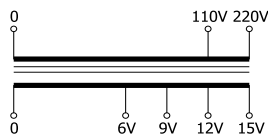

BHBD-DA Series