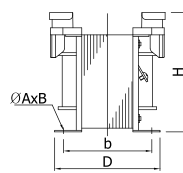

Fig.2

Fig.3

TO THE WORLD BUMHAN ● WE MAKE FOR YOU ● TO THE WORLD BUMHAN ● WE MAKE FOR YOPU ● TO THE WORLD BUMHAN ● WE MAKE FOR YOU ● TO THE WORLD BUMHAN

Selection Table

Type (형식명)	Specification(사양)			Dimension (외형치수, mm)						Weight (kg)	Remark	Shape
	Pri.(V)	Sec.(V)	Cap.(VA)	W	D	H	a	b	ØAxB			
BHBD -SA12	220V	110V	12	69	36	42	50	59	6×4	0.27	Fig.1	
-SA24	210V	100V	24	83	44	50	60	71	6×4	0.45		
-SA50	0	0	50	98	55	58	69	83	7×4	0.8		
BHTB -SA75	230V 220V 210V 0	110V 100V 0	75	79	86	87	65	65	5×8	1.23	Fig.2	
-SA100			100	79	91	87	65	70		1.45		
-SA200			200	90	101	95	72	77		2.24		
-SA300			300	110	110	116	94	82	5×10	3.37		
-SA500			500	117	116	122	96	88		4.5		
-SA750			750	138	124	139	110	89		6.51		
-SA1K			1k	138	129	139	110	94	6×10	7.22		
-SA1.5K			1.5k	156	158	155	130	104		9.8		
-SA2K			2k	156	167	156	130	113		11.6		
-SA3K			3k	185	152	183	160	122	8×20	15.5		
-SA5K			5k	220	179	224	170	139		26		
-SA7.5K			7.5k	220	189	231	170	149		10×25		27.1
-SA10K			10k	258	206	247	195	156	37.5			Eye Bolts

TO THE WORLD BUMHAN ● WE MAKE FOR YOU ● TO THE WORLD BUMHAN ● WE MAKE FOR YOU ● TO THE WORLD BUMHAN ● WE MAKE FOR YOU ● TO THE WORLD BUMHAN