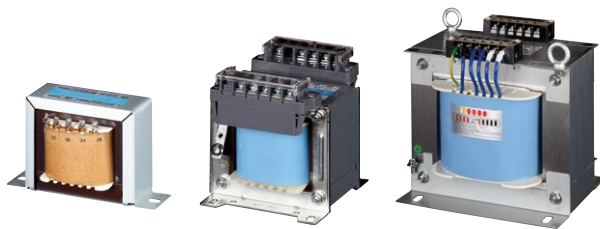

Typical Applications

- Control panel
- Semi conductor, Display power equipment
- Machinery
- Heater control
- etc.

Fig.1

Fig.2

Fig.3

TO THE WORLD BUMHAN • WE MAKE FOR YOU • TO THE WORLD BUMHAN • WE MAKE FOR YOU • TO THE WORLD BUMHAN • WE MAKE FOR YOU • TO THE WORLD BUMHAN

Selection Table

Type (형식명)	Specification(사양)			Dimension (외형치수, mm)						Weight (kg)	Remark	Shape
	Pri.(V)	Sec.(V)	Cap.(VA)	W	D	H	a	b	ØAxB			
BHBD-SB12	440V	220V	12	69	36	42	50	59	6×4	0.27		Fig.1
-SB24	380V	110V	24	83	44	50	60	71	6×4	0.45		
-SB50	0	0	50	98	55	58	69	83	7×4	0.8		
BHTB-SB75	460V 440V 420V 380V 0	220V 110V 0	75	79	86	87	65	65	5×8	1.25		Fig.2
-SB100			100	79	91	87	65	70		1.51		
-SB150			150	90	99	95	72	74		2.09		
-SB200			200	90	101	95	72	77		2.26		
-SB300			300	110	110	116	94	82	3.42			
-SB500			500	117	116	122	96	88	4.6			
-SB750			750	138	124	139	110	89	6.51		5×10	
-SB1K			1k	138	129	139	110	94	7.09			
-SB1.5K			1.5k	156	158	155	130	104	9.9		6×10	
-SB2K			2k	156	167	156	130	113	11.8			
-SB3K			3k	185	153	178	160	122	15.6		8×20	
-SB5K			5k	220	179	218	170	139	26.2			
-SB7.5K			7.5k	220	189	224	170	149	27		10×25	
-SB10K			10k	258	206	245	195	156	38	Eye Bolts		