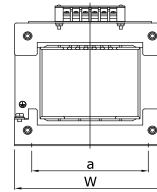

Fig.3

TO THE WORLD BUMHAN • WE MAKE FOR YOU • TO THE WORLD BUMHAN • WE MAKE FOR YOU • TO THE WORLD BUMHAN • WE MAKE FOR YOU • TO THE WORLD BUMHAN

Selection Table

Type (형식명)	Specification(사양)			Dimension (외형치수, mm)						Weight (kg)	Remark	Shape
	Pri.(V)	Sec.(V)	Cap.(VA)	W	D	H	a	b	ØAxB			
BHBD-SB12	440V	220V	12	69	36	42	50	59	6×4	0.27		Fig.1
-SB24	380V	110V	24	83	44	50	60	71	6×4	0.45		
-SB50	0	0	50	98	55	58	69	83	7×4	0.8		
BHTB-SB75	460V 440V 420V 380V 0	220V 110V 0	75	79	86	87	65	65	5×8	1.25		Fig.2
-SB100			100	79	91	87	65	70		1.51		
-SB150			150	90	99	95	72	74		2.09		
-SB200			200	90	101	95	72	77		2.26		
-SB300			300	110	110	116	94	82	3.42			
-SB500			500	117	116	122	96	88	4.6			
-SB750			750	138	124	139	110	89	6.51		5×10	
-SB1K			1k	138	129	139	110	94	7.09			
-SB1.5K			1.5k	156	158	155	130	104	9.9		6×10	
-SB2K			2k	156	167	156	130	113	11.8			
-SB3K			3k	185	153	178	160	122	15.6		8×20	
-SB5K			5k	220	179	218	170	139	26.2			
-SB7.5K			7.5k	220	189	224	170	149	27		10×25	
-SB10K			10k	258	206	245	195	156	38	Eye Bolts		

TO THE WORLD BUMHAN • WE MAKE FOR YOU • TO THE WORLD BUMHAN • WE MAKE FOR YOU • TO THE WORLD BUMHAN • WE MAKE FOR YOU • TO THE WORLD BUMHAN