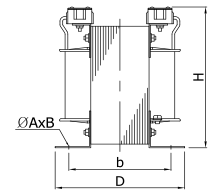

Fig.3

TO THE WORLD BUMHAN • WE MAKE FOR YOU • TO THE WORLD BUMHAN • WE MAKE FOR YOU • TO THE WORLD BUMHAN • WE MAKE FOR YOU • TO THE WORLD BUMHAN

Selection Table

Type (형식명)	Specification(사양)			Dimension (외형치수, mm)						Weight (kg)	Remark	Shape
	Pri.(V)	Sec.(V)	Cap.(VA)	W	D	H	a	b	ØAxB			
BHBD-SB12	440V	220V	12	69	36	42	50	59	6×4	0.27		Fig.1
-SB24	380V	110V	24	83	44	50	60	71	6×4	0.45		
-SB50	0	0	50	98	55	58	69	83	7×4	0.8		
BHTB-SB75	460V 440V 420V 380V 0	220V 110V 0	75	79	86	87	65	65	5×8	1.25		Fig.2
-SB100			100	79	91	87	65	70		1.51		
-SB150			150	90	99	95	72	74		2.09		
-SB200			200	90	101	95	72	77		2.26		
-SB300			300	110	110	116	94	82	3.42			
-SB500			500	117	116	122	96	88	4.6			
-SB750			750	138	124	139	110	89	6.51		5×10	
-SB1K			1k	138	129	139	110	94	7.09			
-SB1.5K			1.5k	156	158	155	130	104	9.9		6×10	
-SB2K			2k	156	167	156	130	113	11.8			
-SB3K			3k	185	153	178	160	122	15.6		8×20	
-SB5K			5k	220	179	218	170	139	26.2			
-SB7.5K			7.5k	220	189	224	170	149	27		10×25	
-SB10K			10k	258	206	245	195	156	38	Eye Bolts		

TO THE WORLD BUMHAN • WE MAKE FOR YOU • TO THE WORLD BUMHAN • WE MAKE FOR YOU • TO THE WORLD BUMHAN • WE MAKE FOR YOU • TO THE WORLD BUMHAN