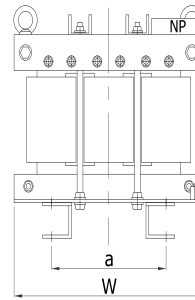

TO THE WORLD BUMHAN ● WE MAKE FOR YOU ● TO THE WORLD BUMHAN ● WE MAKE FOR YOU ● TO THE WORLD BUMHAN ● WE MAKE FOR YOU ● TO THE WORLD BUMHAN

Selection Table

Type (형식명)	Specification(사양)		Dimension (외형치수, mm)						Weight (kg)	Remark
	Line Voltage(V)	Cap.(kW)	W	D	H	a	b	ØA×B		
BHSTRA -20L	440V / 380V / 220V	15	331	325	327	200	194	13×30	25	
-25L		18.5	331	330	327	200	200		27	
-30L		22	351	330	348	200	200		30	
-40L		30	351	330	371	200	200		35	
-50L		37	371	340	371	220	210		38	
-60L		45	371	340	371	220	210		40	
-75L		55	381	374	372	230	230		50	
-80L		65	381	374	372	230	230		52	
-100L		75	381	374	392	230	230		55	
-125L		95	411	404	429	250	260		75	
-150L		110	411	404	431	250	260		80	
-175L		132	421	404	451	260	260		82	
-200L		150	421	404	451	260	260		85	
-250L		190	471	429	448	300	284		120	
-300L		220	471	429	448	300	284		130	
-350L		260	491	454	489	310	310		170	
-400L	300	491	454	490	310	310	175			
-450L	335	511	510	487	330	320	180			
-500L	375	511	510	487	330	320	185			

TO THE WORLD BUMHAN ● WE MAKE FOR YOU ● TO THE WORLD BUMHAN ● WE MAKE FOR YOU ● TO THE WORLD BUMHAN ● WE MAKE FOR YOU ● TO THE WORLD BUMHAN