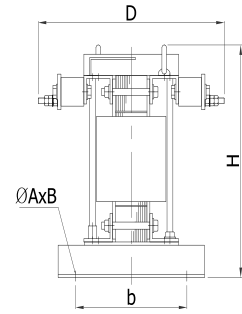

TO THE WORLD BUMHAN ● WE MAKE FOR YOU ● TO THE WORLD BUMHAN ● WE MAKE FOR YOU ● TO THE WORLD BUMHAN ● WE MAKE FOR YOU ● TO THE WORLD BUMHAN

Selection Table

Type (형식명)	Specification(사양)		Dimension (외형치수, mm)						Weight (kg)	Remark
	Line Voltage(V)	Cap.(kW)	W	D	H	a	b	ØA×B		
BHSTRA -20L	440V / 380V / 220V	15	331	325	327	200	194	13×30	25	
-25L		18.5	331	330	327	200	200		27	
-30L		22	351	330	348	200	200		30	
-40L		30	351	330	371	200	200		35	
-50L		37	371	340	371	220	210		38	
-60L		45	371	340	371	220	210		40	
-75L		55	381	374	372	230	230		50	
-80L		65	381	374	372	230	230		52	
-100L		75	381	374	392	230	230		55	
-125L		95	411	404	429	250	260		75	
-150L		110	411	404	431	250	260		80	
-175L		132	421	404	451	260	260		82	
-200L		150	421	404	451	260	260		85	
-250L		190	471	429	448	300	284		120	
-300L		220	471	429	448	300	284		130	
-350L		260	491	454	489	310	310		170	
-400L	300	491	454	490	310	310	175			
-450L	335	511	510	487	330	320	180			
-500L	375	511	510	487	330	320	185			

TO THE WORLD BUMHAN ● WE MAKE FOR YOU ● TO THE WORLD BUMHAN ● WE MAKE FOR YOU ● TO THE WORLD BUMHAN ● WE MAKE FOR YOU ● TO THE WORLD BUMHAN